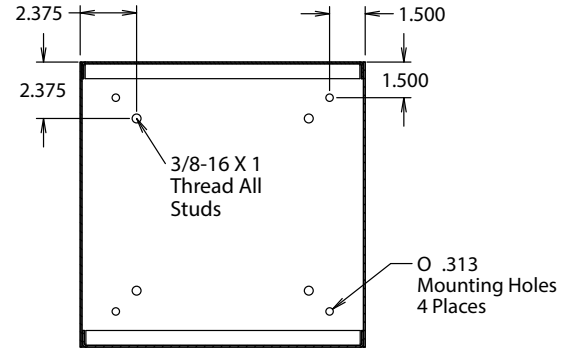

SPTSM

SECTION Y-Y